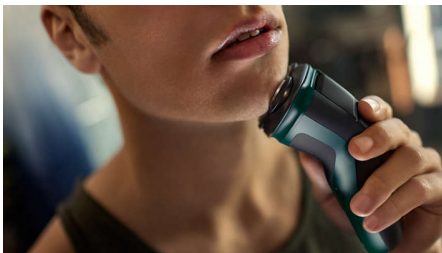

4-dimensional bewegliche Flex-Scherköpfe

Die federnd gelagerten Scherköpfe bewegen sich flexibel in vier Richtungen, um einen gleichmäßigen Kontakt zur Haut zu gewährleisten, ohne dass Sie sich schneiden.