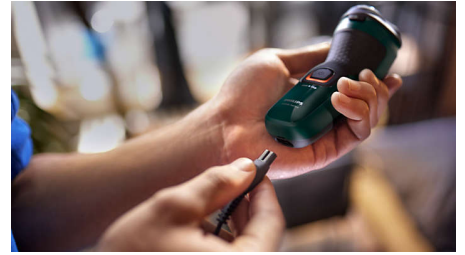

40 Minuten kabellos rasieren (1 Std.)

In nur einer Stunde ist der langlebige NiMH-Akku vollständig geladen und das Gerät kann für etwa 13 Rasuren verwendet werden. Sie haben es eilig? Eine 5-minütige Schnellladung bietet ausreichend Leistung für eine Rasur.