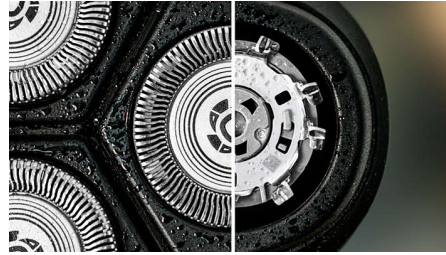

Rostfreies Rasiersystem

Unsere Rasierklingen aus hypoallergem Chirurgenstahl verhindern eine Korrosion der Klingen, beugen Unreinheiten vor und schützen Ihre Haut.