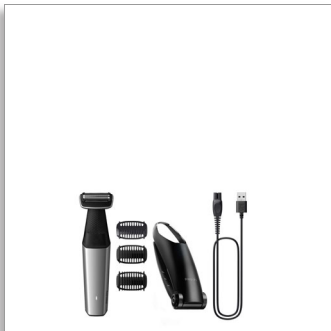

Philips Bodygroom Series  
5000

Wasserfester Trimmer für  
3 aufsteckbare Kammaufsätze, 2,  
Körper und Intimbereich  
3, 5 mm

Rasierer mit 2D-  
Konturenanpassung  
60 Min. Akkubetrieb, 1 Std.  
Ladezeit  
Rückenaufsatz für schwer  
erreichbare Stellen

### Das ultimative Rasurerlebnis für den Körper

- Ganzkörperpflege mit nur einem Produkt
- Rasieren und trimmen Sie auch schwer erreichbare Stellen mit dem Aufsatz für den Rücken.

**PHILIPS**

Wasserfester Trimmer für Körper und Intimbereich  
3 aufsteckbare Kammaufsätze, 2, 3, 5 mm Rasierer mit 2D-Konturenanpassung, 60 Min. Akkubetrieb, 1 Std. Ladezeit, Rückenaufsatz für schwer erreichbare Stellen

## Wasserfester Trimmer für Körper und Intimbereich

3 aufsteckbare Kammaufsätze, 2, 3, 5 mm Rasierer mit 2D-Konturenanpassung, 60 Min. Akkubetrieb, 1 Std. Ladezeit, Rückenaufsatz für schwer erreichbare Stellen